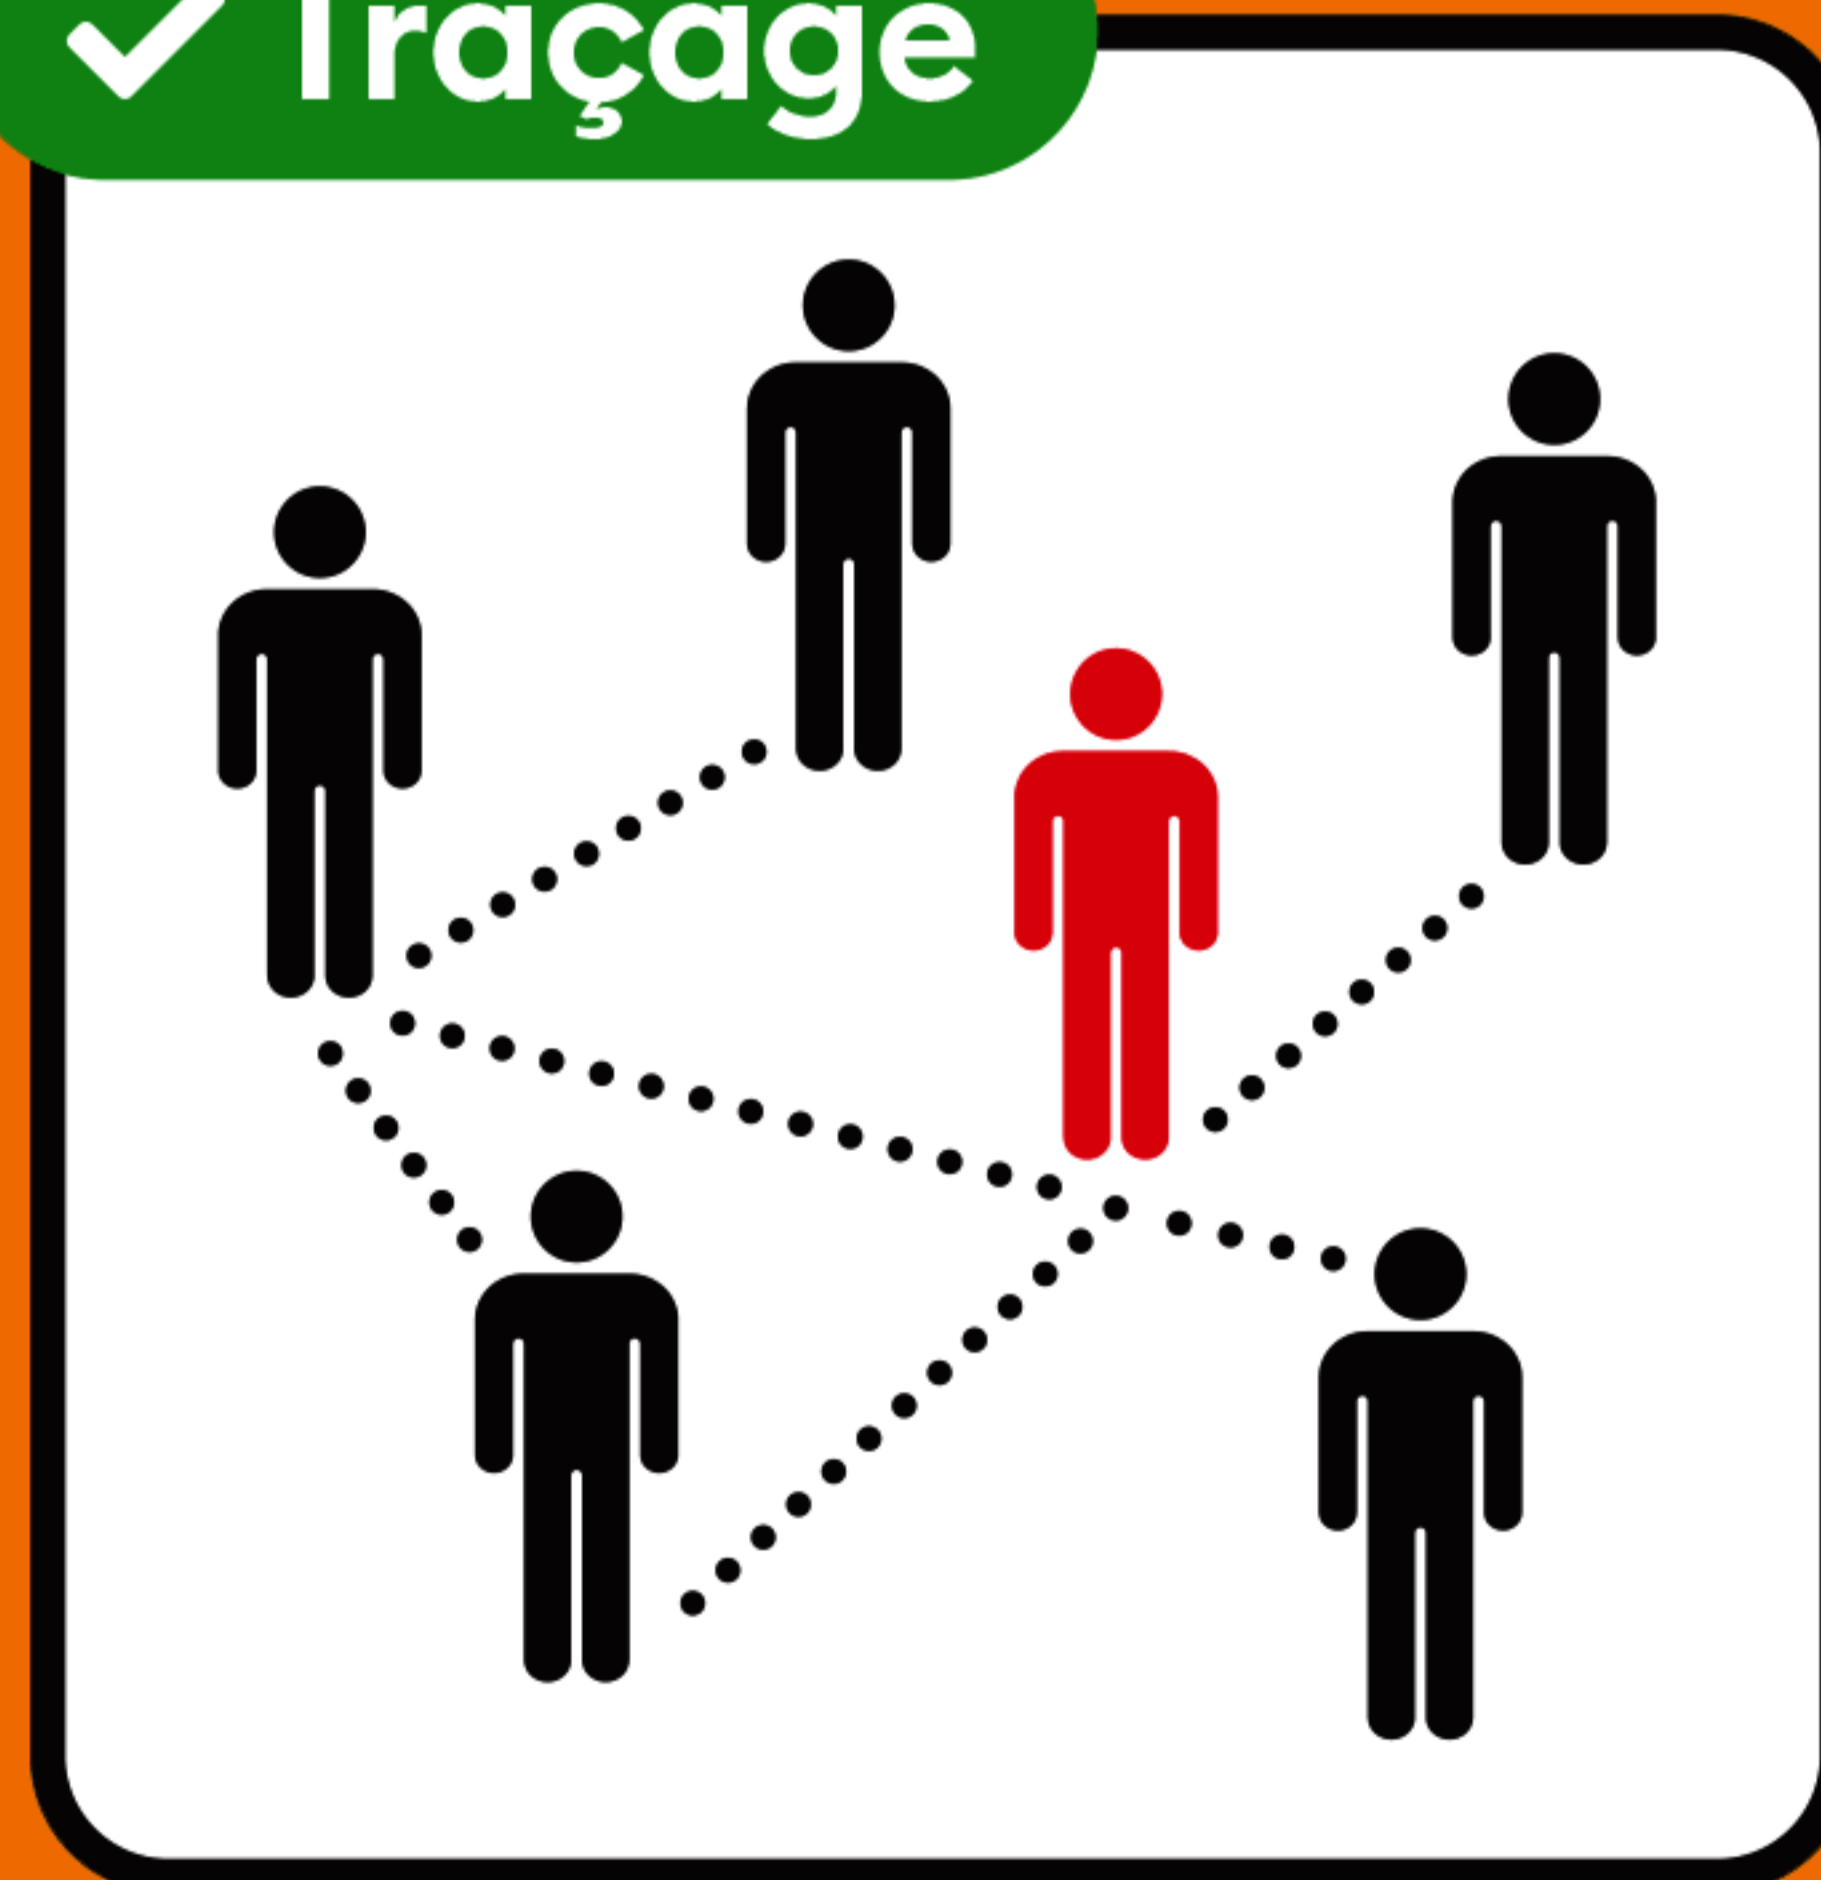

## Chez AUTO METER nous nous protégeons de cette manière:

Garder ses distances.

Porter un masque.

Se laver soigneusement les mains.

Éviter les poignées de main.

Tousser et éternuer dans un mouchoir ou dans le creux du coude.

## Mesures de lutte contre le coronavirus (COVID-19)

✓ Test

En cas de symptômes, se faire tester tout de suite et rester à la maison.

✓ Traçage

Chaque fois que c'est possible, fournir ses coordonnées pour le traçage.

✓ Isolement/quarantaine

En cas de test positif : isolement.  
En cas de contact avec une personne testée positive : quarantaine.

**Romandie**  
Grubenstrasse 105  
3322 Urtenen-Schönbühl  
Tel. +41 21 701 21 41